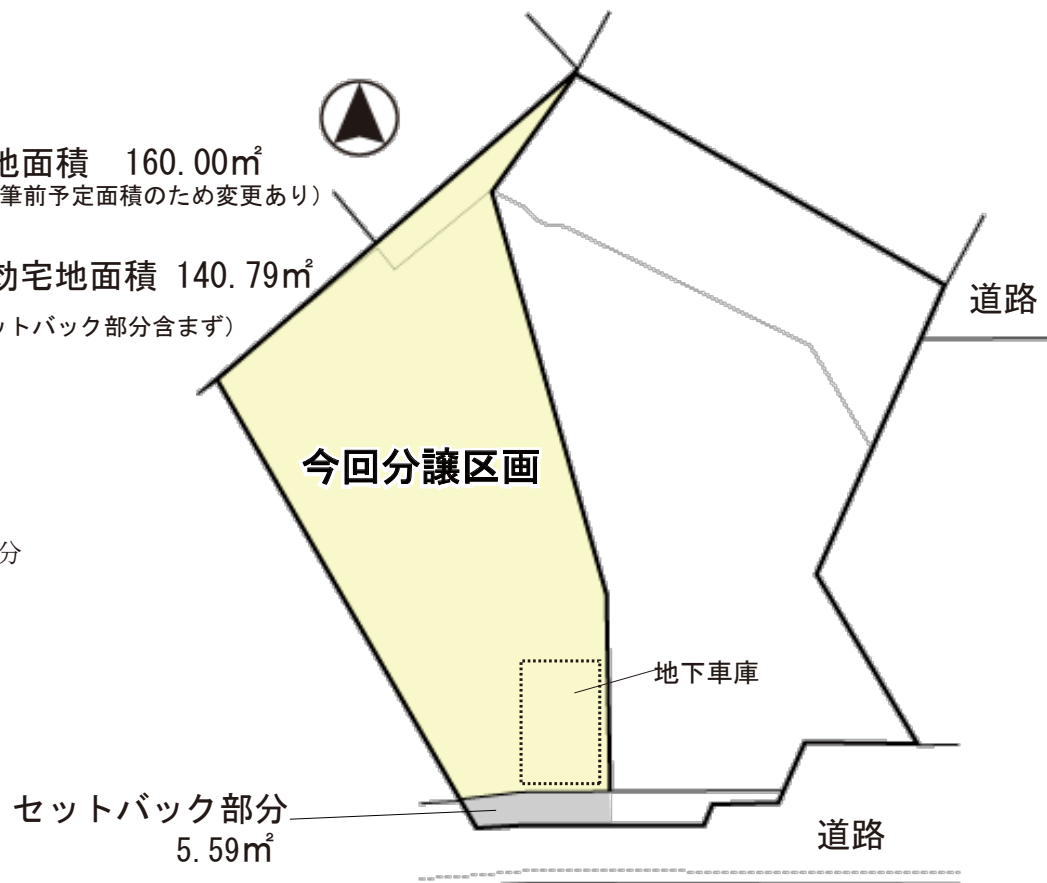

神奈川県入江1丁目 宅地分譲 価格 **4,480** 万円

【物件概要】

- 所在地／横浜市神奈川区入江一丁目13番枝番未定
- 交通／京浜東北線「新子安」駅徒歩6分・京急本線「新子安」駅徒歩7分
- 土地権利／所有権
- 用途地域／第一種住居地域
- 建ぺい率／60% ■容積率／200%
- 現況／更地
- 引渡し／即可
- 接道／建築基準法2項道路
- 設備／公共下水道・公営水道・都市ガス
その他

敷地面積 160.00㎡
(文筆前予定面積のため変更あり)

有効宅地面積 140.79㎡
(セットバック部分含まず)

神奈川県知事免許 (3) 第27211号 (社)全日本不動産協会会員
株式会社 **Happy**パスポート

横浜市都筑区牛久保西四丁目4番1号
TEL045-915-6118 FAX045-915-6117
ホームページ <http://www.happypassport.com> E-Mail: info@happypassport.com