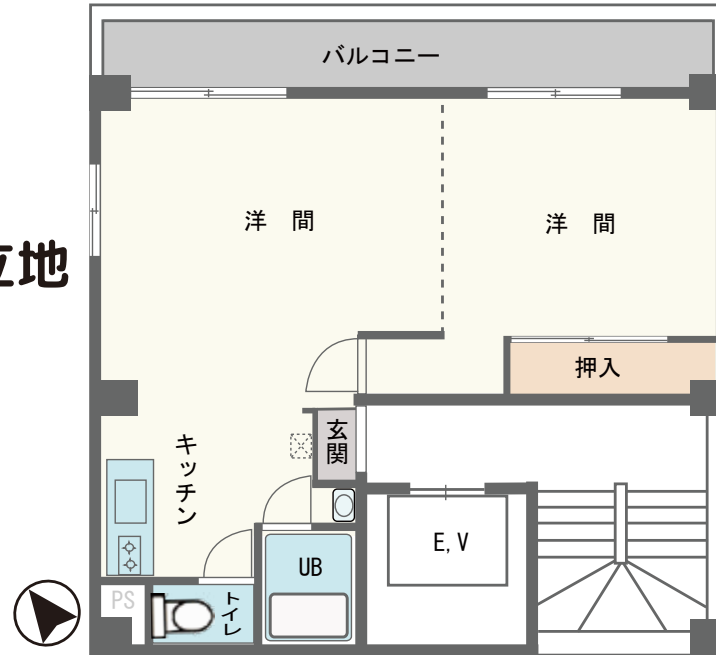

賃貸マンション フットミビル

町田市原町田

小田急「町田」駅徒歩13分
JR横浜線「町田」駅徒歩8分

賃料 **98,000** 円
管理費 10,000 円

小田急・JR横浜線 2線利用の好立地

人気のJR町田駅徒歩8分の好立地
ゆとりのある40㎡
事務所利用可

501号室 図面と現況が異なる場合は現況が優先となります

周辺施設

JR横浜線「町田」駅 640m
小田急線「町田」駅 1040m
ダイエー……………290m
ドン・キホーテ…………650m

原町田六郵便局…750m
町田第2小学校…600m
町田第2中学校…1200m
なかよし保育園…600m
原町田幼稚園…240m
ファミリーマート…210m
セブンイレブン…350m

(所在地)

東京都町田市原町田2丁目7-6

建物種別	賃貸マンション
面積	40㎡
建物所在階	地上6階建て/5階部分
構造	鉄筋コンクリート
賃料	98,000円 (事務所利用消費税別途要)
管理費	10,000円
敷金	賃料の1か月
礼金	賃料の1か月
契約期間	2年
入居可能時期	相談
火災・家財保険	あり 20,000円 (2年)
駐車場	空き1台 1台16,500円税込
築年数	平成2年6月築
設備	都市ガス 公営水道 本下水
備考	