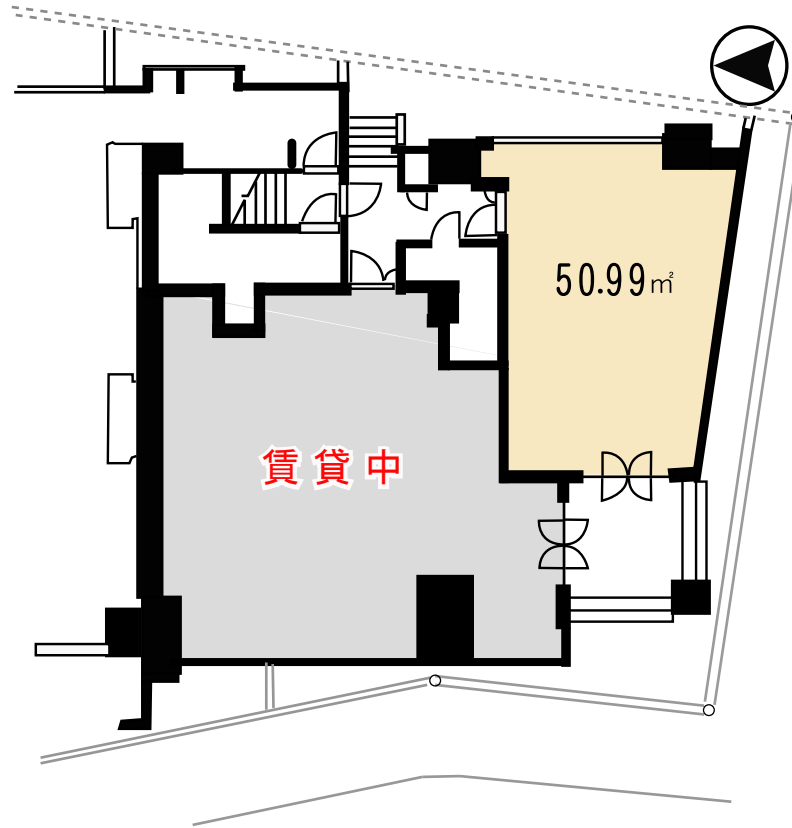

## 駅近物件

(所在地)

横浜市都筑区中川一丁目21番地11

面積	50.99㎡ (15.42坪)
賃料	165,000円 (消費税込)
管理費	11,000円
契約期間	5年 (更新可)
敷金	賃料の3ヶ月分
礼金	1ヶ月分
階層	地上7階建
所在階	1階部分
設備	スケルトン
道路	南6m遊歩道 西9m車道
駐車場	なし
建物構造	鉄筋コンクリート造
築年月	平成25年11月
保証人	要 (保証協会制度あり)
保険	要